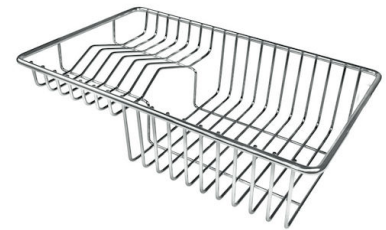

TECNISCHE DATEN

GALERIE

OPTIONALES ZUBEHÖR

Edelstahlkorb
8611 000

Schneidebrett aus Glas
8633 300

Schneidebrett aus Glas
8631 300

Schneidebrett aus HPDE
8657 001

Schneidebrett Twin aus HPDE
8644 101