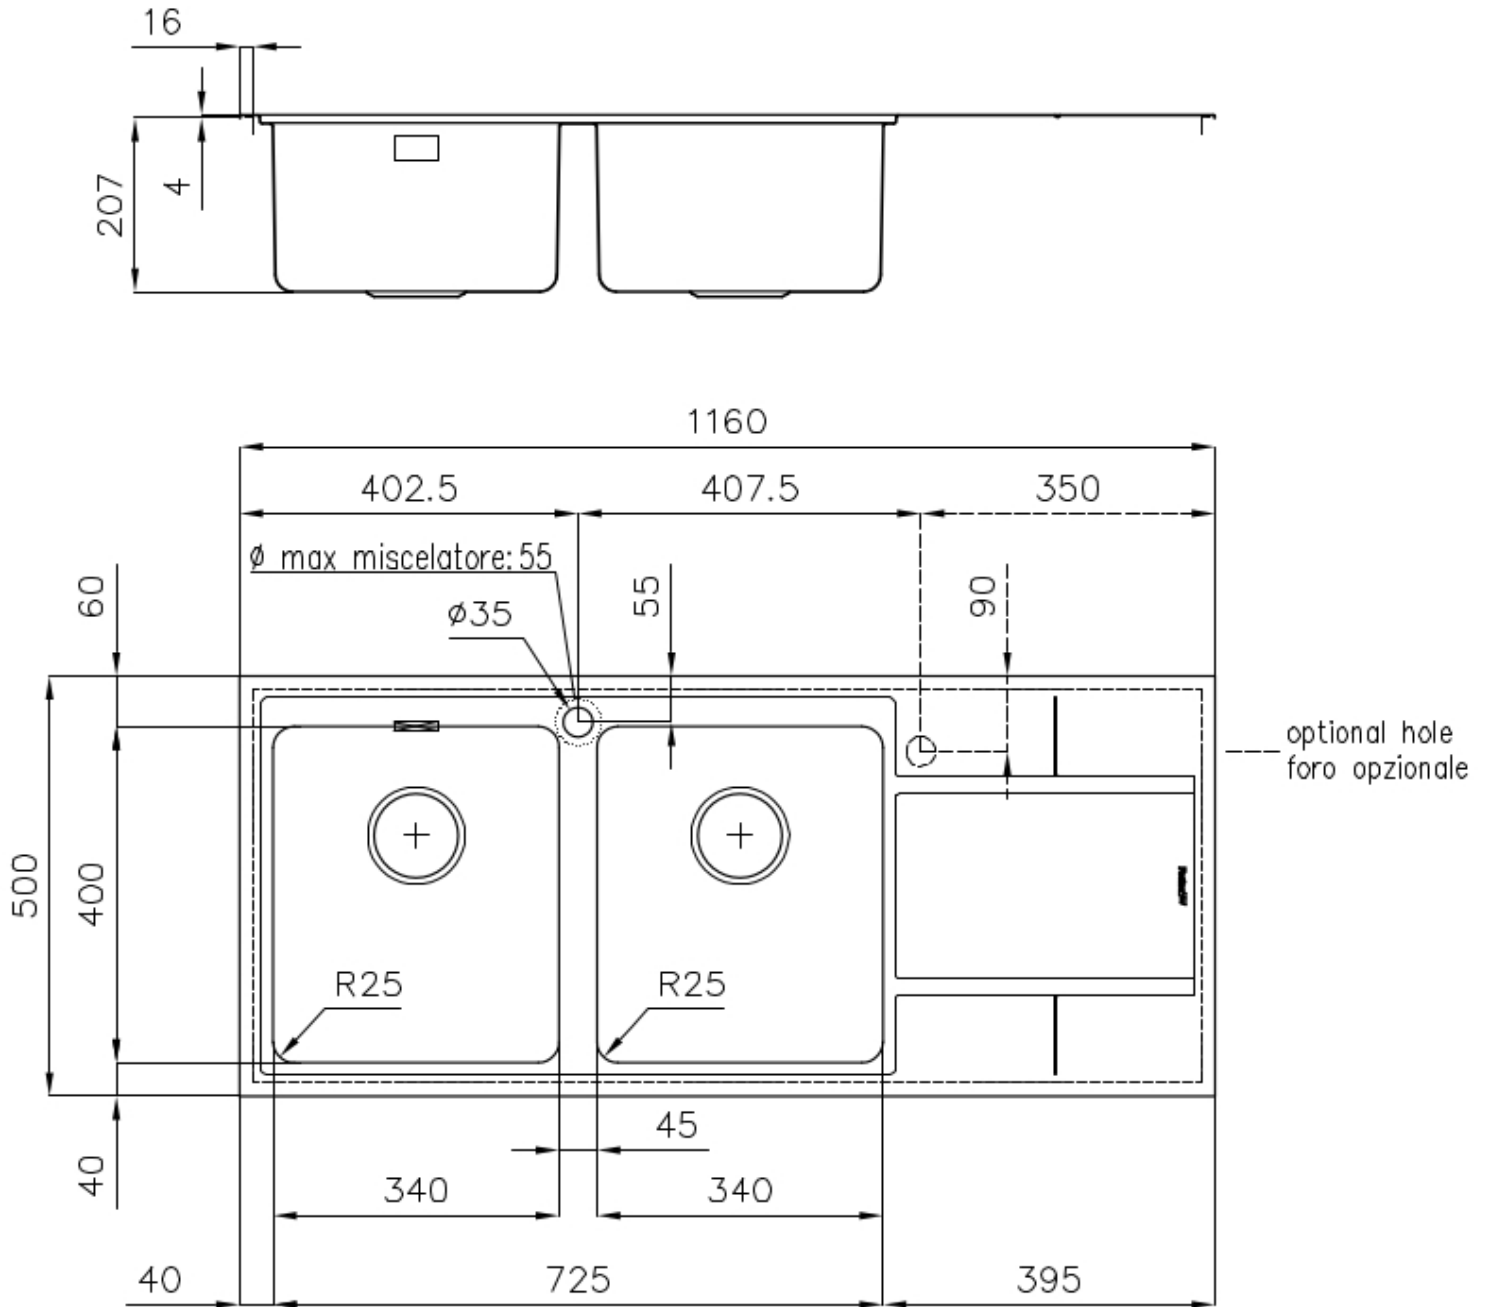

TECNISCHE DATEN